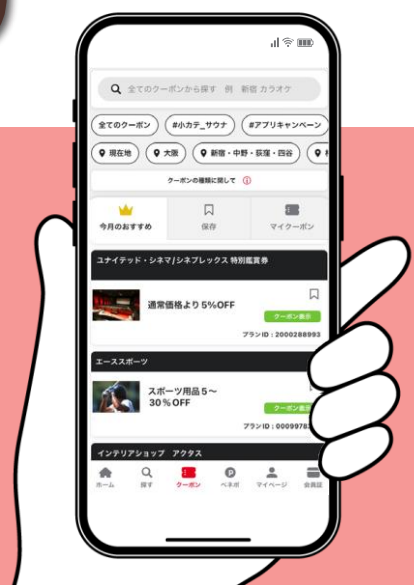

新ベネステアプリ

140万の特典が使い放題

今すぐダウンロード!!

※以前のアプリをご利用の方は、再度新しいアプリのダウンロードが必要です。

ワンタッチでサクッと♪ アプリを開くだけ

ダウンロードはこちら!

▼iPhone ▼Android

App Store からダウンロード Google play で手に入れよう

1 毎回のログイン不要

一度ログインすれば、
1年間再ログインは不要!
利用までスムーズ!

2 マイエリア

お気に入りのエリア指定で
クーポンにすぐアクセス!
自宅や職場付近のクーポンを
いつでも活用いただけます!

3 パッとクーポン提示

クーポンはワンタッチで提示
一度使ったクーポンの
自動保存やお気に入り機能
でどんどん自分好みに!

4 現在地検索

近くにある優待店舗を一発で検索!
一目で見られるから、すぐに
使える店舗がわかります!

アプリリリースキャンペーン実施中▼

アプリDL後にキャンペーン申込で
もれなく**ベネポプレゼント!**
詳細は右記の2次元コードをチェック

アカウント登録方法▼

パスワードリセットはこちら▼

ベネフィット・ステーション、お得な生活、始めよう。

グルメ

レジャー

フィットネス