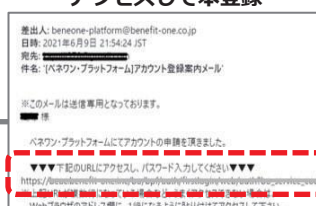

認証キーを入力

②団体コードと認証キー1
認証キー2を入力

③ID (メールアドレスまたは電話番号)
とパスワードを設定

④届いたメールのリンクに
アクセスして本登録

⑤登録したIDと
パスワードを入力して完了

注：(1)認証キーは初回登録時のみ使います。

(2)受信制限をされている場合は、「@benefit-one.co.jp」の解除をお願いいたします。