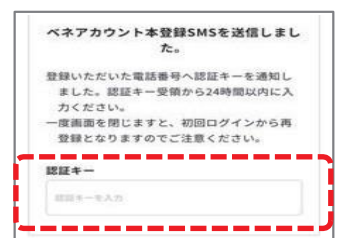

ベネフィット・ステーション、お得な生活、始めよう。

グルメ

レジャー

フィットネス

※特典内容やご利用条件については、会員専用サイトをご参照ください。

クーポン表示

①「クーポン」を
タップ

②お好きな特典を
タップ

③店頭でクーポンを
提示

アイコンをタップ

未登録の方へ

ベネアカウント作成はこちら

団体ID

C10005D6P

認証キー1

会員証記載No.(ハイフン不要)

認証キー2

生年月日(9ケタ)

①アプリを開き、「【団体ID】 【認証キー1・2】を使用してベネアカウントを登録」をクリック

④届いたSMSに記載の認証キーを入力ください。

認証キーを入力

②団体コードと認証キー1
認証キー2を入力

③ID (メールアドレスまたは電話番号)
とパスワードを設定

④届いたメールのリンクに
アクセスして本登録

⑤登録したIDと
パスワードを入力して完了

注：(1)認証キーは初回登録時のみ使います。

(2)受信制限をされている場合は、「@benefit-one.co.jp」の解除をお願いいたします。